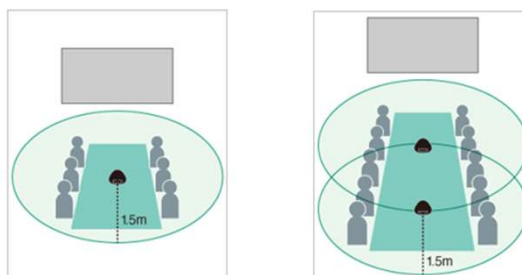

收音範囲	スタンダードモード：推奨1.5m 以内/最大3m (360°)、 SoundCapモード：1m 以内
音量	瞬間最大91dB (0.5m)
信号処理	適応型エコーキャンセラー、ノイズリダクション、マイク自動追尾、オートゲインコントロール、残響抑圧、SoundCap

会議室での使用イメージ (2台用意する事でより広範囲をカバー)

收音範囲イメージ図 (推奨1.5m以内/最大3m ※本体1台あたり)
收音範囲は使用環境 / 条件によって変わる場合があります。