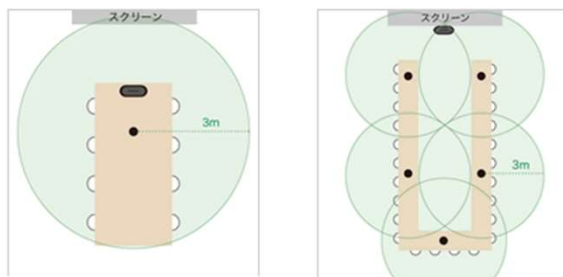

拡張マイク×1台の場合

拡張マイク×5台の場合

詳しくはお気軽にご相談下さい。
機器をお貸ししてのデモも可能です。

株式会社イノベイト(アムロングループ)

TEL087-851-5255 担当 塩田(シオタ)

〒760-0060 香川県高松市末広町7番地21アムロン本社ビル4F

プライバシーマーク使用許諾事業者 第 10822771 (08) 号

e-novate
Electronic Innovation

2022.10.27